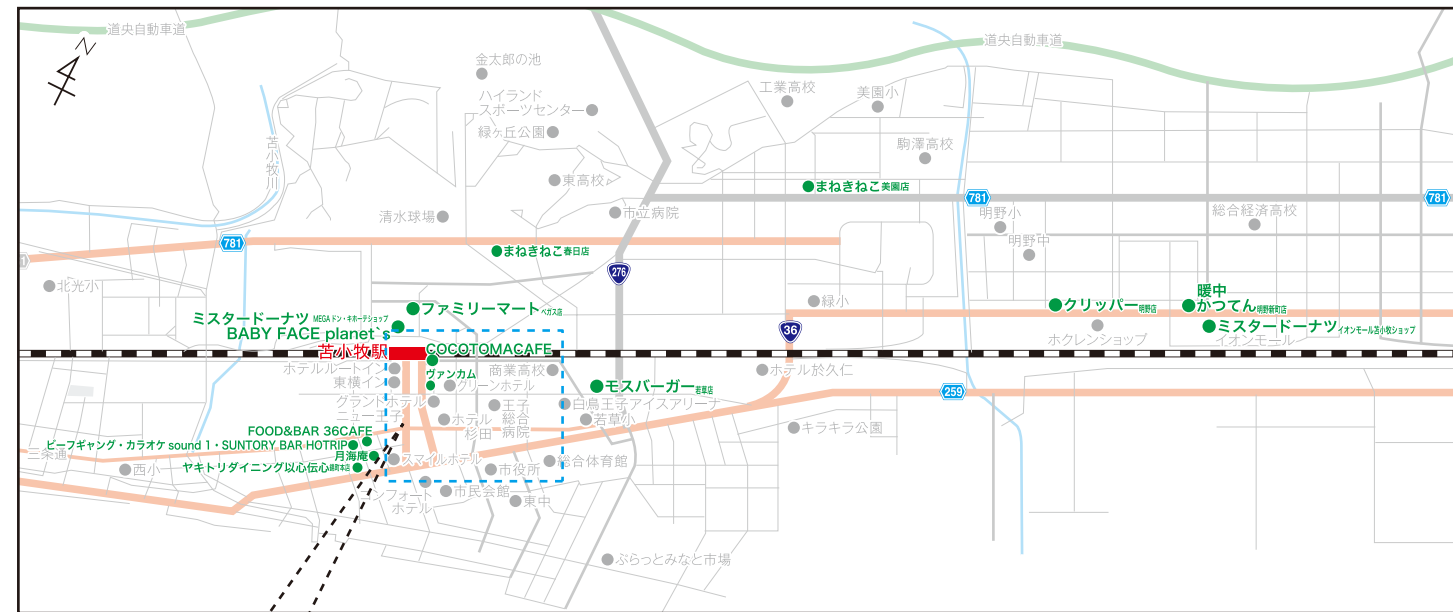

苫小牧市内 コスプレのまま入店 OK 店舗 MAP

入店許可店舗には、お店の入り口に「コスプレのまま入店OK」と掲示されます。
マナーを守ってご利用いただくようお願いいたします。

衣装のまま利用許可済み店舗	営業時間
ミスタードーナツ	<p>●苦小牧店バイパスショップ 10:00～22:00 〒059-1261 北海道苦小牧市ときわ町6丁目23番3 0144-61-2211</p> <p>●MEGA ドン・キホーテショップ 9:00～22:00 〒053-0033 北海道苦小牧市木場町1丁目6 0144-33-0700</p> <p>●イオンモール苦小牧店ショップ 9:00～22:00 〒053-0053 北海道 苦小牧市柳町3丁目1番20号 イオンモール苦小牧 1F 0144-53-1414</p>
モスバーガー	<p>●若草店 9:00～21:00 〒053-0021 北海道苦小牧市若草町5丁目3-5 0144-35-1112</p> <p>●柳町店 9:00～23:00 〒053-0053 北海道苦小牧市柳町2丁目6 0144-53-5200</p>
BABY FACE planet's	<p>11:00～23:30 〒053-0033 北海道苦小牧市木場町1丁目6-1 0144-38-7777</p>
かつてん	<p>●苦小牧明野新町店 11:00～23:00 〒053-0054 北海道苦小牧市明野新町1丁目1-12 0144-53-3344</p> <p>●トラックステーション店 10:00～21:00 〒059-1306 北海道苦小牧市ウトナイ北11丁目11-33 0144-53-1818</p>
暖中	<p>11:00～0:00 〒053-0054 北海道苦小牧市明野新町1丁目1-10 0144-57-6550</p>
回転寿司クリッパー	<p>●明野店 11:00～21:00 〒053-0054 北海道苦小牧市明野新町2丁目1-19 0144-55-8611</p>
COCOTOMA CAFE	<p>10:00～21:00 〒053-0022 北海道苦小牧市表町5丁目11-5 ふれんどビル・テナント棟 1F 0144-33-1533</p>
韓国酒膳わんじゃ	<p>日曜定休日 17:30～0:00 〒053-0022 北海道苦小牧市表町2丁目3-12 0144-32-8929</p>
刺身居酒屋 なか膳	<p>日曜定休日 ランチタイム 11:30～14:00 ディナータイム 17:30～0:00 〒053-0022 北海道苦小牧市表町2丁目2-19 0144-34-3434</p>
蕎麦と肴 月海庵	<p>日曜定休日 17:30～0:00 〒053-0023 北海道苦小牧市錦町1丁目5-12 0144-33-0293</p>
ビーフギャング	<p>日曜定休日 19:00～0:00 〒053-0023 北海道苦小牧市錦町2丁目3-1 0144-84-8298</p>
ヴァンカム	<p>11:00～21:30 〒053-0022 北海道苦小牧市表町5丁目5-1 王子不動産ビル 0144-36-4434</p>
ヤキトリダイニング以心伝心	<p>●錦町本店 18:00～2:30 〒053-0023 北海道苦小牧市錦町1丁目4-14 0144-38-5570</p>