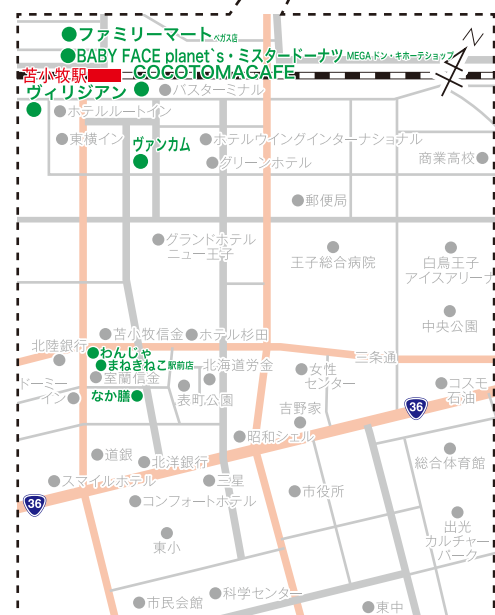

苫小牧市内 コスプレのまま入店 OK 店舗 MAP

入店許可店舗には、お店の入り口に「コスプレのまま入店OK」と掲示されます。
マナーを守ってご利用いただくようお願いいたします。

衣装のまま利用許可済み店舗	営業時間
ミスタードーナツ	<p>●苦小牧店バイパスショップ 10:00～22:00 〒059-1261 北海道苦小牧市ときわ町6丁目23番3 0144-61-2211</p> <p>●MEGA ドン・キホーテショップ 9:00～22:00 〒053-0033 北海道苦小牧市木場町1丁目6 0144-33-0700</p> <p>●イオンモール苦小牧店ショップ 9:00～22:00 〒053-0053 北海道 苦小牧市柳町3丁目1番20号 イオンモール苦小牧 1F 0144-53-1414</p>
モスバーガー	<p>●若草店 9:00～21:00 〒053-0021 北海道苦小牧市若草町5丁目3-5 0144-35-1112</p> <p>●柳町店 9:00～23:00 〒053-0053 北海道苦小牧市柳町2丁目6 0144-53-5200</p>
BABY FACE planet's	<p>11:00～23:30 〒053-0033 北海道苦小牧市木場町1丁目6-1 0144-38-7777</p>
かつてん	<p>●苦小牧明野新町店 11:00～23:00 〒053-0054 北海道苦小牧市明野新町1丁目1-12 0144-53-3344</p> <p>●トラックステーション店 10:00～21:00 〒059-1306 北海道苦小牧市ウトナイ北11丁目11-33 0144-53-1818</p>
暖中	<p>11:00～0:00 〒053-0054 北海道苦小牧市明野新町1丁目1-10 0144-57-6550</p>
回転寿司クリッパー	<p>●明野店 11:00～21:00 〒053-0054 北海道苦小牧市明野新町2丁目1-19 0144-55-8611</p>
COCOTOMA CAFE	<p>10:00～21:00 〒053-0022 北海道苦小牧市表町5丁目11-5 ふれんどビル・テナント棟 1F 0144-33-1533</p>
韓国酒膳わんじゃ	<p>日曜定休日 17:30～0:00 〒053-0022 北海道苦小牧市表町2丁目3-12 0144-32-8929</p>
刺身居酒屋 なか膳	<p>日曜定休日 ランチタイム 11:30～14:00 ディナータイム 17:30～0:00 〒053-0022 北海道苦小牧市表町2丁目2-19 0144-34-3434</p>
蕎麦と肴 月海庵	<p>日曜定休日 17:30～0:00 〒053-0023 北海道苦小牧市錦町1丁目5-12 0144-33-0293</p>
ビーフギャング	<p>日曜定休日 19:00～0:00 〒053-0023 北海道苦小牧市錦町2丁目3-1 0144-84-8298</p>
ヴァンカム	<p>11:00～21:30 〒053-0022 北海道苦小牧市表町5丁目5-1 王子不動産ビル 0144-36-4434</p>
ヤキトリダイニング以心伝心	<p>●錦町本店 18:00～2:30 〒053-0023 北海道苦小牧市錦町1丁目4-14 0144-38-5570</p>