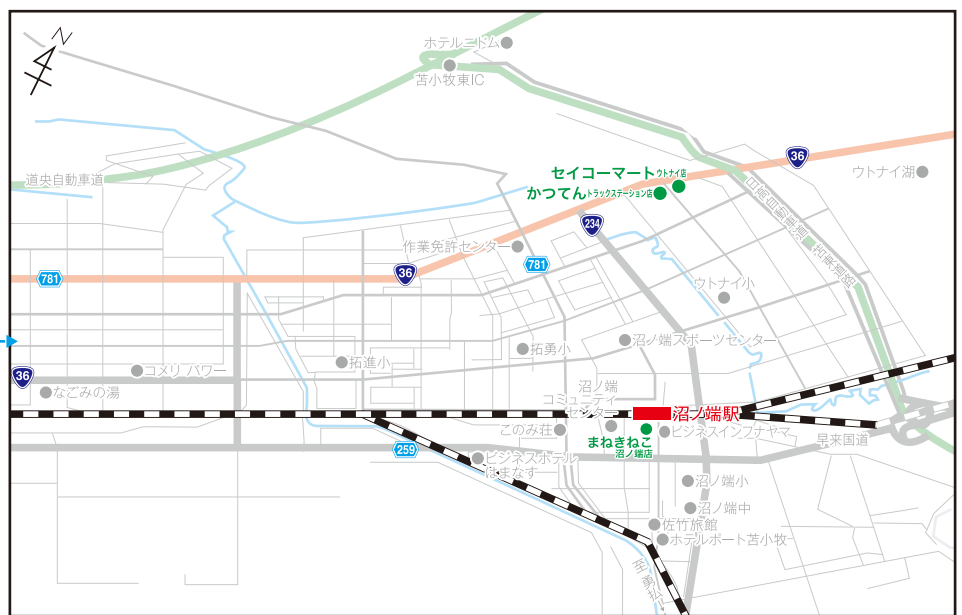

苫小牧市内 コスプレのまま入店 OK 店舗 MAP

入店許可店舗には、お店の入り口に「コスプレのまま入店OK」と掲示されます。
マナーを守ってご利用いただくようお願いいたします。

衣装のまま利用許可済み店舗	営業時間
ミスタードーナツ	<p>●苦小牧店バイパスショップ 10:00～22:00 〒059-1261 北海道苦小牧市ときわ町6丁目23番3 0144-61-2211</p> <p>●MEGA ドン・キホーテショップ 9:00～22:00 〒053-0033 北海道苦小牧市木場町1丁目6 0144-33-0700</p> <p>●イオンモール苦小牧店ショップ 9:00～22:00 〒053-0053 北海道 苦小牧市柳町3丁目1番20号 イオンモール苦小牧 1F 0144-53-1414</p>
モスバーガー	<p>●若草店 9:00～21:00 〒053-0021 北海道苦小牧市若草町5丁目3-5 0144-35-1112</p> <p>●柳町店 9:00～23:00 〒053-0053 北海道苦小牧市柳町2丁目6 0144-53-5200</p>
BABY FACE planet's	<p>11:00～23:30 〒053-0033 北海道苦小牧市木場町1丁目6-1 0144-38-7777</p>
かつてん	<p>●苦小牧明野新町店 11:00～23:00 〒053-0054 北海道苦小牧市明野新町1丁目1-12 0144-53-3344</p> <p>●トラックステーション店 10:00～21:00 〒059-1306 北海道苦小牧市ウトナイ北11丁目11-33 0144-53-1818</p>
暖中	<p>11:00～0:00 〒053-0054 北海道苦小牧市明野新町1丁目1-10 0144-57-6550</p>
回転寿司クリッパー	<p>●明野店 11:00～21:00 〒053-0054 北海道苦小牧市明野新町2丁目1-19 0144-55-8611</p>
COCOTOMA CAFE	<p>10:00～21:00 〒053-0022 北海道苦小牧市表町5丁目11-5 ふれんどビル・テナント棟 1F 0144-33-1533</p>
韓国酒膳わんじゃ	<p>日曜定休日 17:30～0:00 〒053-0022 北海道苦小牧市表町2丁目3-12 0144-32-8929</p>
刺身居酒屋 なか膳	<p>日曜定休日 ランチタイム 11:30～14:00 ディナータイム 17:30～0:00 〒053-0022 北海道苦小牧市表町2丁目2-19 0144-34-3434</p>
蕎麦と肴 月海庵	<p>日曜定休日 17:30～0:00 〒053-0023 北海道苦小牧市錦町1丁目5-12 0144-33-0293</p>
ビーフギャング	<p>日曜定休日 19:00～0:00 〒053-0023 北海道苦小牧市錦町2丁目3-1 0144-84-8298</p>
ヴァンカム	<p>11:00～21:30 〒053-0022 北海道苦小牧市表町5丁目5-1 王子不動産ビル 0144-36-4434</p>
ヤキトリダイニング以心伝心	<p>●錦町本店 18:00～2:30 〒053-0023 北海道苦小牧市錦町1丁目4-14 0144-38-5570</p>