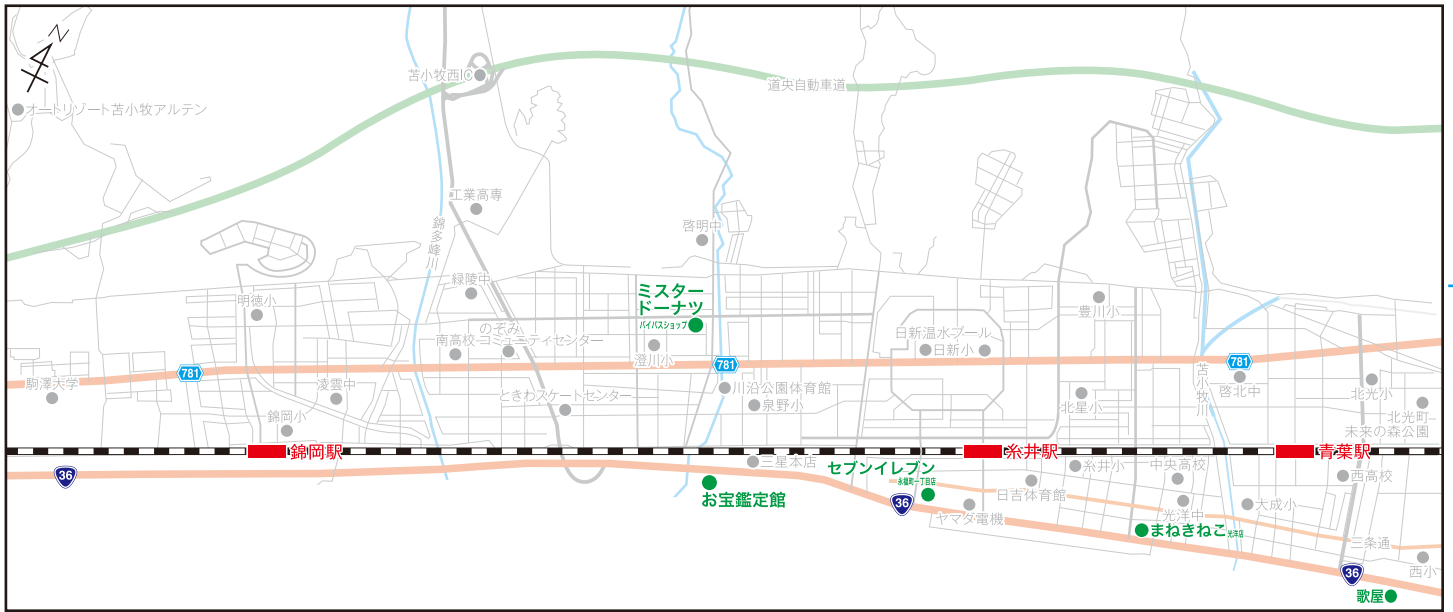

苫小牧市内 コスプレのまま入店 OK 店舗 MAP

入店許可店舗には、お店の入り口に「コスプレのまま入店OK」と掲示されます。
マナーを守ってご利用いただくようお願いいたします。

衣装のまま利用許可済み店舗	営業時間
ミスタードーナツ	<p>●苦小牧店バイパスショップ 10:00～22:00 〒059-1261 北海道苦小牧市ときわ町6丁目23番3 0144-61-2211</p> <p>●MEGA ドン・キホーテショップ 9:00～22:00 〒053-0033 北海道苦小牧市木場町1丁目6 0144-33-0700</p> <p>●イオンモール苦小牧店ショップ 9:00～22:00 〒053-0053 北海道 苦小牧市柳町3丁目1番20号 イオンモール苦小牧 1F 0144-53-1414</p>
モスバーガー	<p>●若草店 9:00～21:00 〒053-0021 北海道苦小牧市若草町5丁目3-5 0144-35-1112</p> <p>●柳町店 9:00～23:00 〒053-0053 北海道苦小牧市柳町2丁目6 0144-53-5200</p>
BABY FACE planet's	<p>11:00～23:30 〒053-0033 北海道苦小牧市木場町1丁目6-1 0144-38-7777</p>
かつてん	<p>●苦小牧明野新町店 11:00～23:00 〒053-0054 北海道苦小牧市明野新町1丁目1-12 0144-53-3344</p> <p>●トラックステーション店 10:00～21:00 〒059-1306 北海道苦小牧市ウトナイ北11丁目11-33 0144-53-1818</p>
暖中	<p>11:00～0:00 〒053-0054 北海道苦小牧市明野新町1丁目1-10 0144-57-6550</p>
回転寿司クリッパー	<p>●明野店 11:00～21:00 〒053-0054 北海道苦小牧市明野新町2丁目1-19 0144-55-8611</p>
COCOTOMA CAFE	<p>10:00～21:00 〒053-0022 北海道苦小牧市表町5丁目11-5 ふれんどビル・テナント棟 1F 0144-33-1533</p>
韓国酒膳わんじゃ	<p>日曜定休日 17:30～0:00 〒053-0022 北海道苦小牧市表町2丁目3-12 0144-32-8929</p>
刺身居酒屋 なか膳	<p>日曜定休日 ランチタイム 11:30～14:00 ディナータイム 17:30～0:00 〒053-0022 北海道苦小牧市表町2丁目2-19 0144-34-3434</p>
蕎麦と肴 月海庵	<p>日曜定休日 17:30～0:00 〒053-0023 北海道苦小牧市錦町1丁目5-12 0144-33-0293</p>
ビーフギャング	<p>日曜定休日 19:00～0:00 〒053-0023 北海道苦小牧市錦町2丁目3-1 0144-84-8298</p>
ヴァンカム	<p>11:00～21:30 〒053-0022 北海道苦小牧市表町5丁目5-1 王子不動産ビル 0144-36-4434</p>
ヤキトリダイニング以心伝心	<p>●錦町本店 18:00～2:30 〒053-0023 北海道苦小牧市錦町1丁目4-14 0144-38-5570</p>